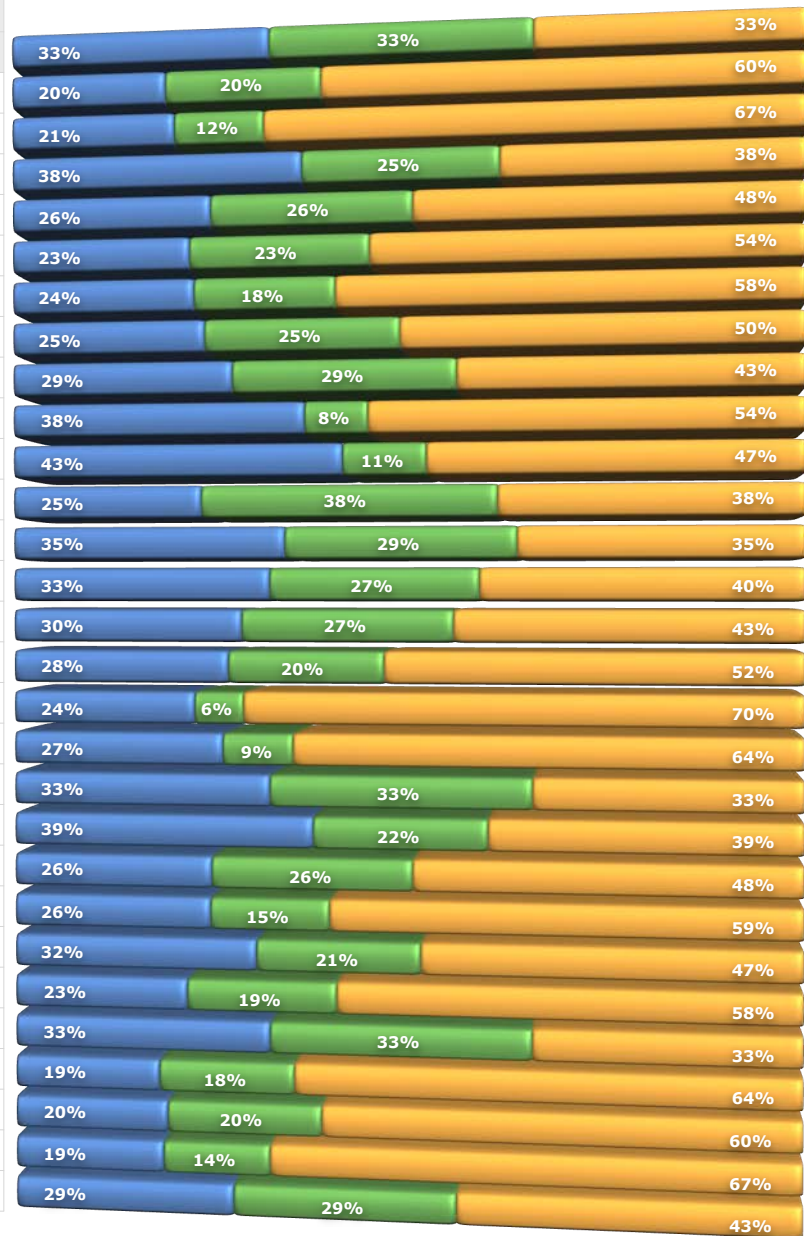

■ Aprobados

■ Admitidos

■ Acceso

Especialidades

AP AD AC

Especialidad	AP	AD	AC
Acordeón	1	1	1
Arpa	1	1	3
Clarinete	11	6	35
Clave	6	4	6
Composición	8	8	15
Contrabajo	3	3	7
Dirección	13	10	32
Fagot	5	5	10
Flauta de pico	2	2	3
Flauta travesera	14	3	20
Guitarra	32	8	35
Instrumentos de cuerda pulsada...	1	1	1
Musicología	12	10	12
Oboe	5	4	6
Pedagogía musical	11	10	16
Percusión	7	5	13
Piano	26	7	77
Saxofón	6	2	14
Traverso barroco	1	1	1
Trombón	7	4	7
Trompa	8	8	15
Trompeta	10	6	23
Tuba	6	4	9
Viola	7	6	18
Viola de gamba	1	1	1
Violín	14	13	47
Violín barroco	1	1	3
Violonchelo	7	5	24
Violonchelo barroco	2	2	3

■ Aprobados
 ■ Admitidos
 ■ Acceso