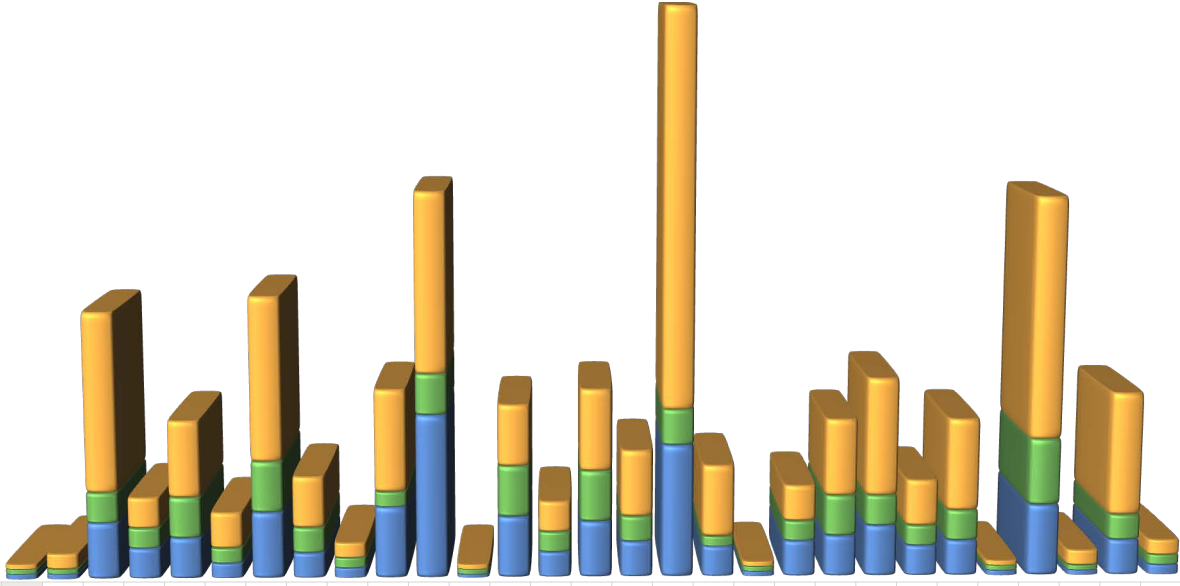

Especialidades	AP	AD	AC
Acordeón	1	1	1
Arpa	1	1	3
Clarinete	11	6	35
Clave	6	4	6
Composición	8	8	15
Contrabajo	3	3	7
Dirección	13	10	32
Fagot	5	5	10
Flauta de pico	2	2	3
Flauta traversera	14	3	20
Guitarra	32	8	35
Instrumentos de cuerda pulsada...	1	1	1
Musicología	12	10	12
Oboe	5	4	6
Pedagogía musical	11	10	16
Percusión	7	5	13
Piano	26	7	77
Saxofón	6	2	14
Traverso barroco	1	1	1
Trombón	7	4	7
Trompa	8	8	15
Trompeta	10	6	23
Tuba	6	4	9
Viola	7	6	18
Viola de gamba	1	1	1
Violín	14	13	47
Violín barroco	1	1	3
Violonchelo	7	5	24
Violonchelo barroco	2	2	3